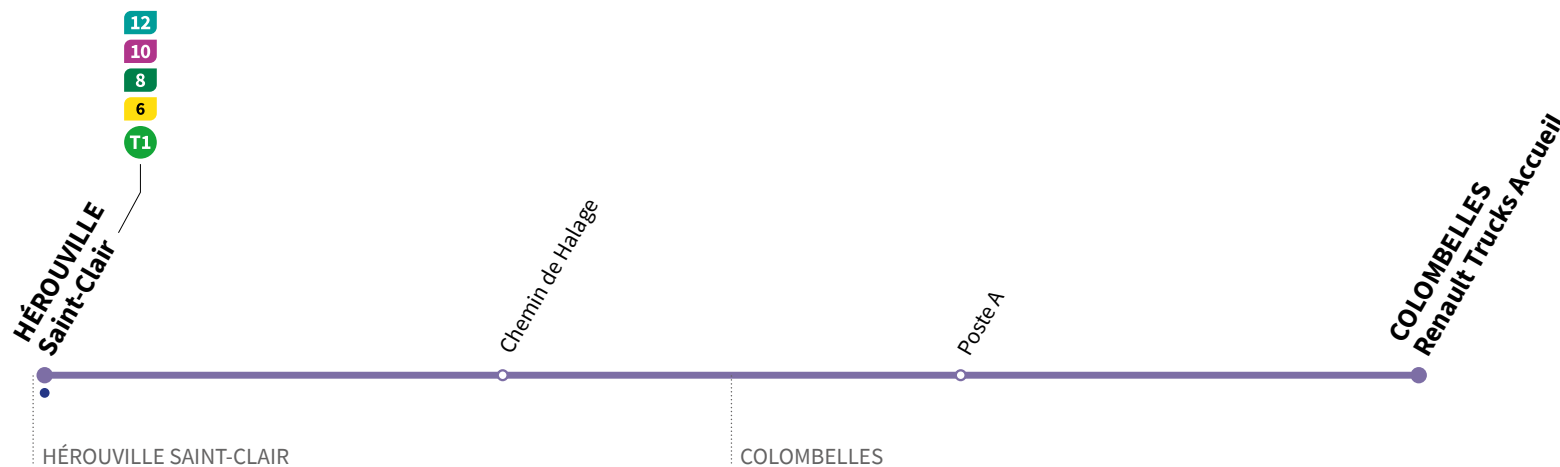

## Direction COLOBELLES Renault Trucks

Horaires valables du lundi 3 mai au dimanche 29 août 2021 inclus

● : Arrêt accessible dans les deux sens aux personnes à mobilité réduite.

| JOURS DE CIRCULATION   | lundi à vendredi |       |       |
|------------------------|------------------|-------|-------|
|                        | TAXI             | TAXI  | TAXI  |
| Hérouville-Saint-Clair | 7.07             | 10.22 | 13.07 |
| Chemin de Halage       | 7.12             | 10.27 | 13.12 |
| Accueil Renault Trucks | 7.14             | 10.29 | 13.14 |
| Poste A                | 7.15             | 10.30 | 13.15 |

## Direction HÉROUVILLE Saint-Clair

Horaires valables du lundi 3 mai au dimanche 29 août 2021 inclus

● : Arrêt accessible dans les deux sens aux personnes à mobilité réduite.

| JOURS DE CIRCULATION   | lundi à vendredi |       |
|------------------------|------------------|-------|
|                        | TAXI             | TAXI  |
| Accueil Renault Trucks | 16.25            | 21.25 |
| Poste A                | 16.26            | 21.26 |
| Chemin de Halage       | 16.27            | 21.27 |
| Hérouville-Saint-Clair | 16.34            | 21.34 |