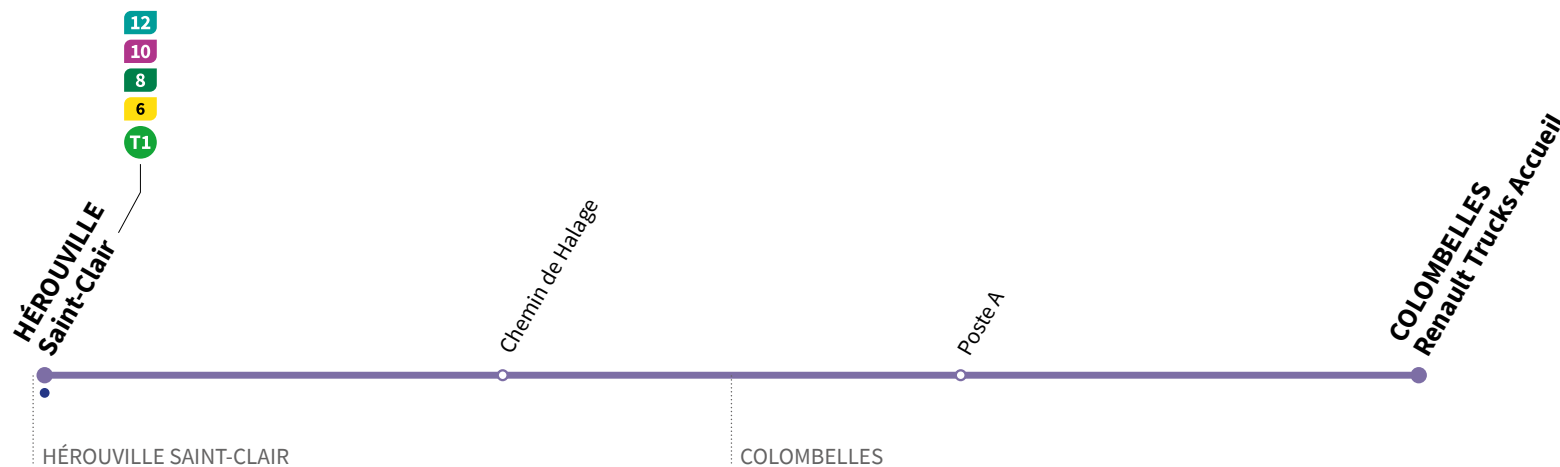

# 42

## Direction COLOBELLES Renault Trucks

Horaires valables du lundi 3 mai au dimanche 29 août 2021 inclus

● : Arrêt accessible dans les deux sens aux personnes à mobilité réduite.

| JOURS DE CIRCULATION   | lundi à vendredi |       |       |
|------------------------|------------------|-------|-------|
|                        | TAXI             | TAXI  | TAXI  |
| Hérouville-Saint-Clair | 7.07             | 10.22 | 13.07 |
| Chemin de Halage       | 7.12             | 10.27 | 13.12 |
| Accueil Renault Trucks | 7.14             | 10.29 | 13.14 |
| Poste A                | 7.15             | 10.30 | 13.15 |

## Direction HÉROUVILLE Saint-Clair

Horaires valables du lundi 3 mai au dimanche 29 août 2021 inclus

● : Arrêt accessible dans les deux sens aux personnes à mobilité réduite.

| JOURS DE CIRCULATION   | lundi à vendredi |       |
|------------------------|------------------|-------|
|                        | TAXI             | TAXI  |
| Accueil Renault Trucks | 16.25            | 21.25 |
| Poste A                | 16.26            | 21.26 |
| Chemin de Halage       | 16.27            | 21.27 |
| Hérouville-Saint-Clair | 16.34            | 21.34 |